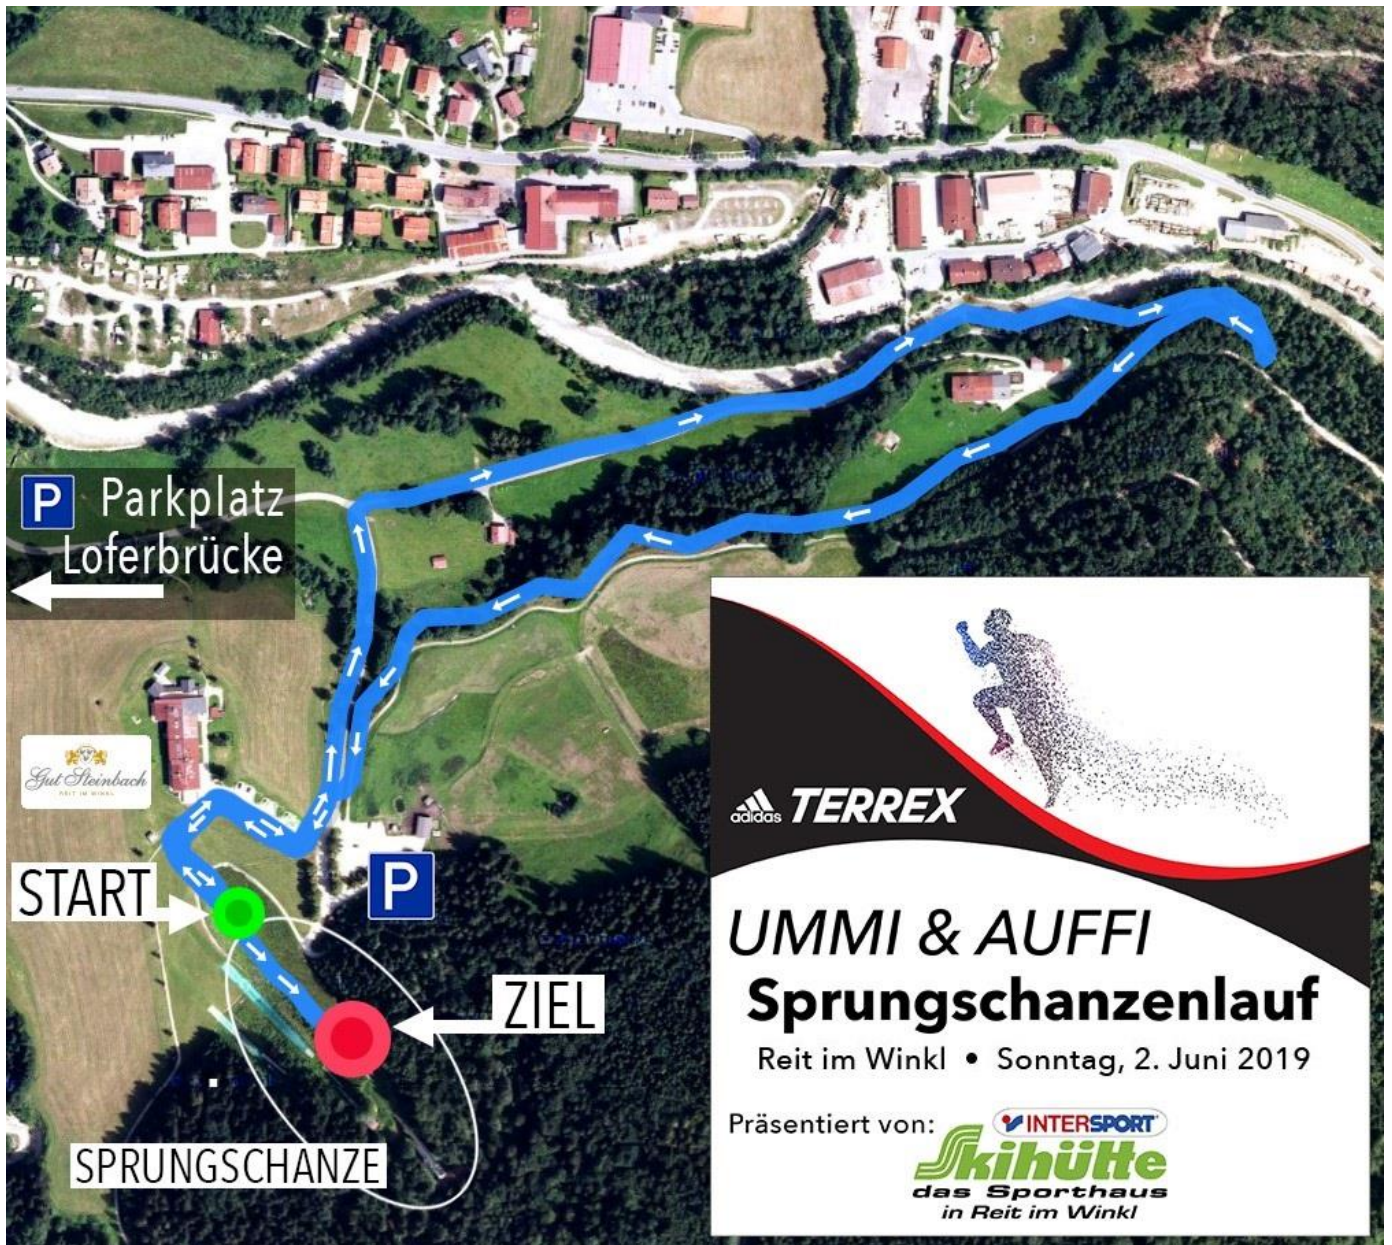

Die Strecke:

Das Höhenprofil:

Do geht's AUFFI!

Gut Steinbach
REIT IM WINKL

 **TERREX**

skihütte
das Sporthaus

REIT IM WINKL

Kaufhaus

perpedes
SCHUHE & TASCHEN

OUTLET SPORT
MODE
SCHUHE

Sportschuh Trattler
SCHUHE ZUM WOHLFÜHLEN

Cellagon